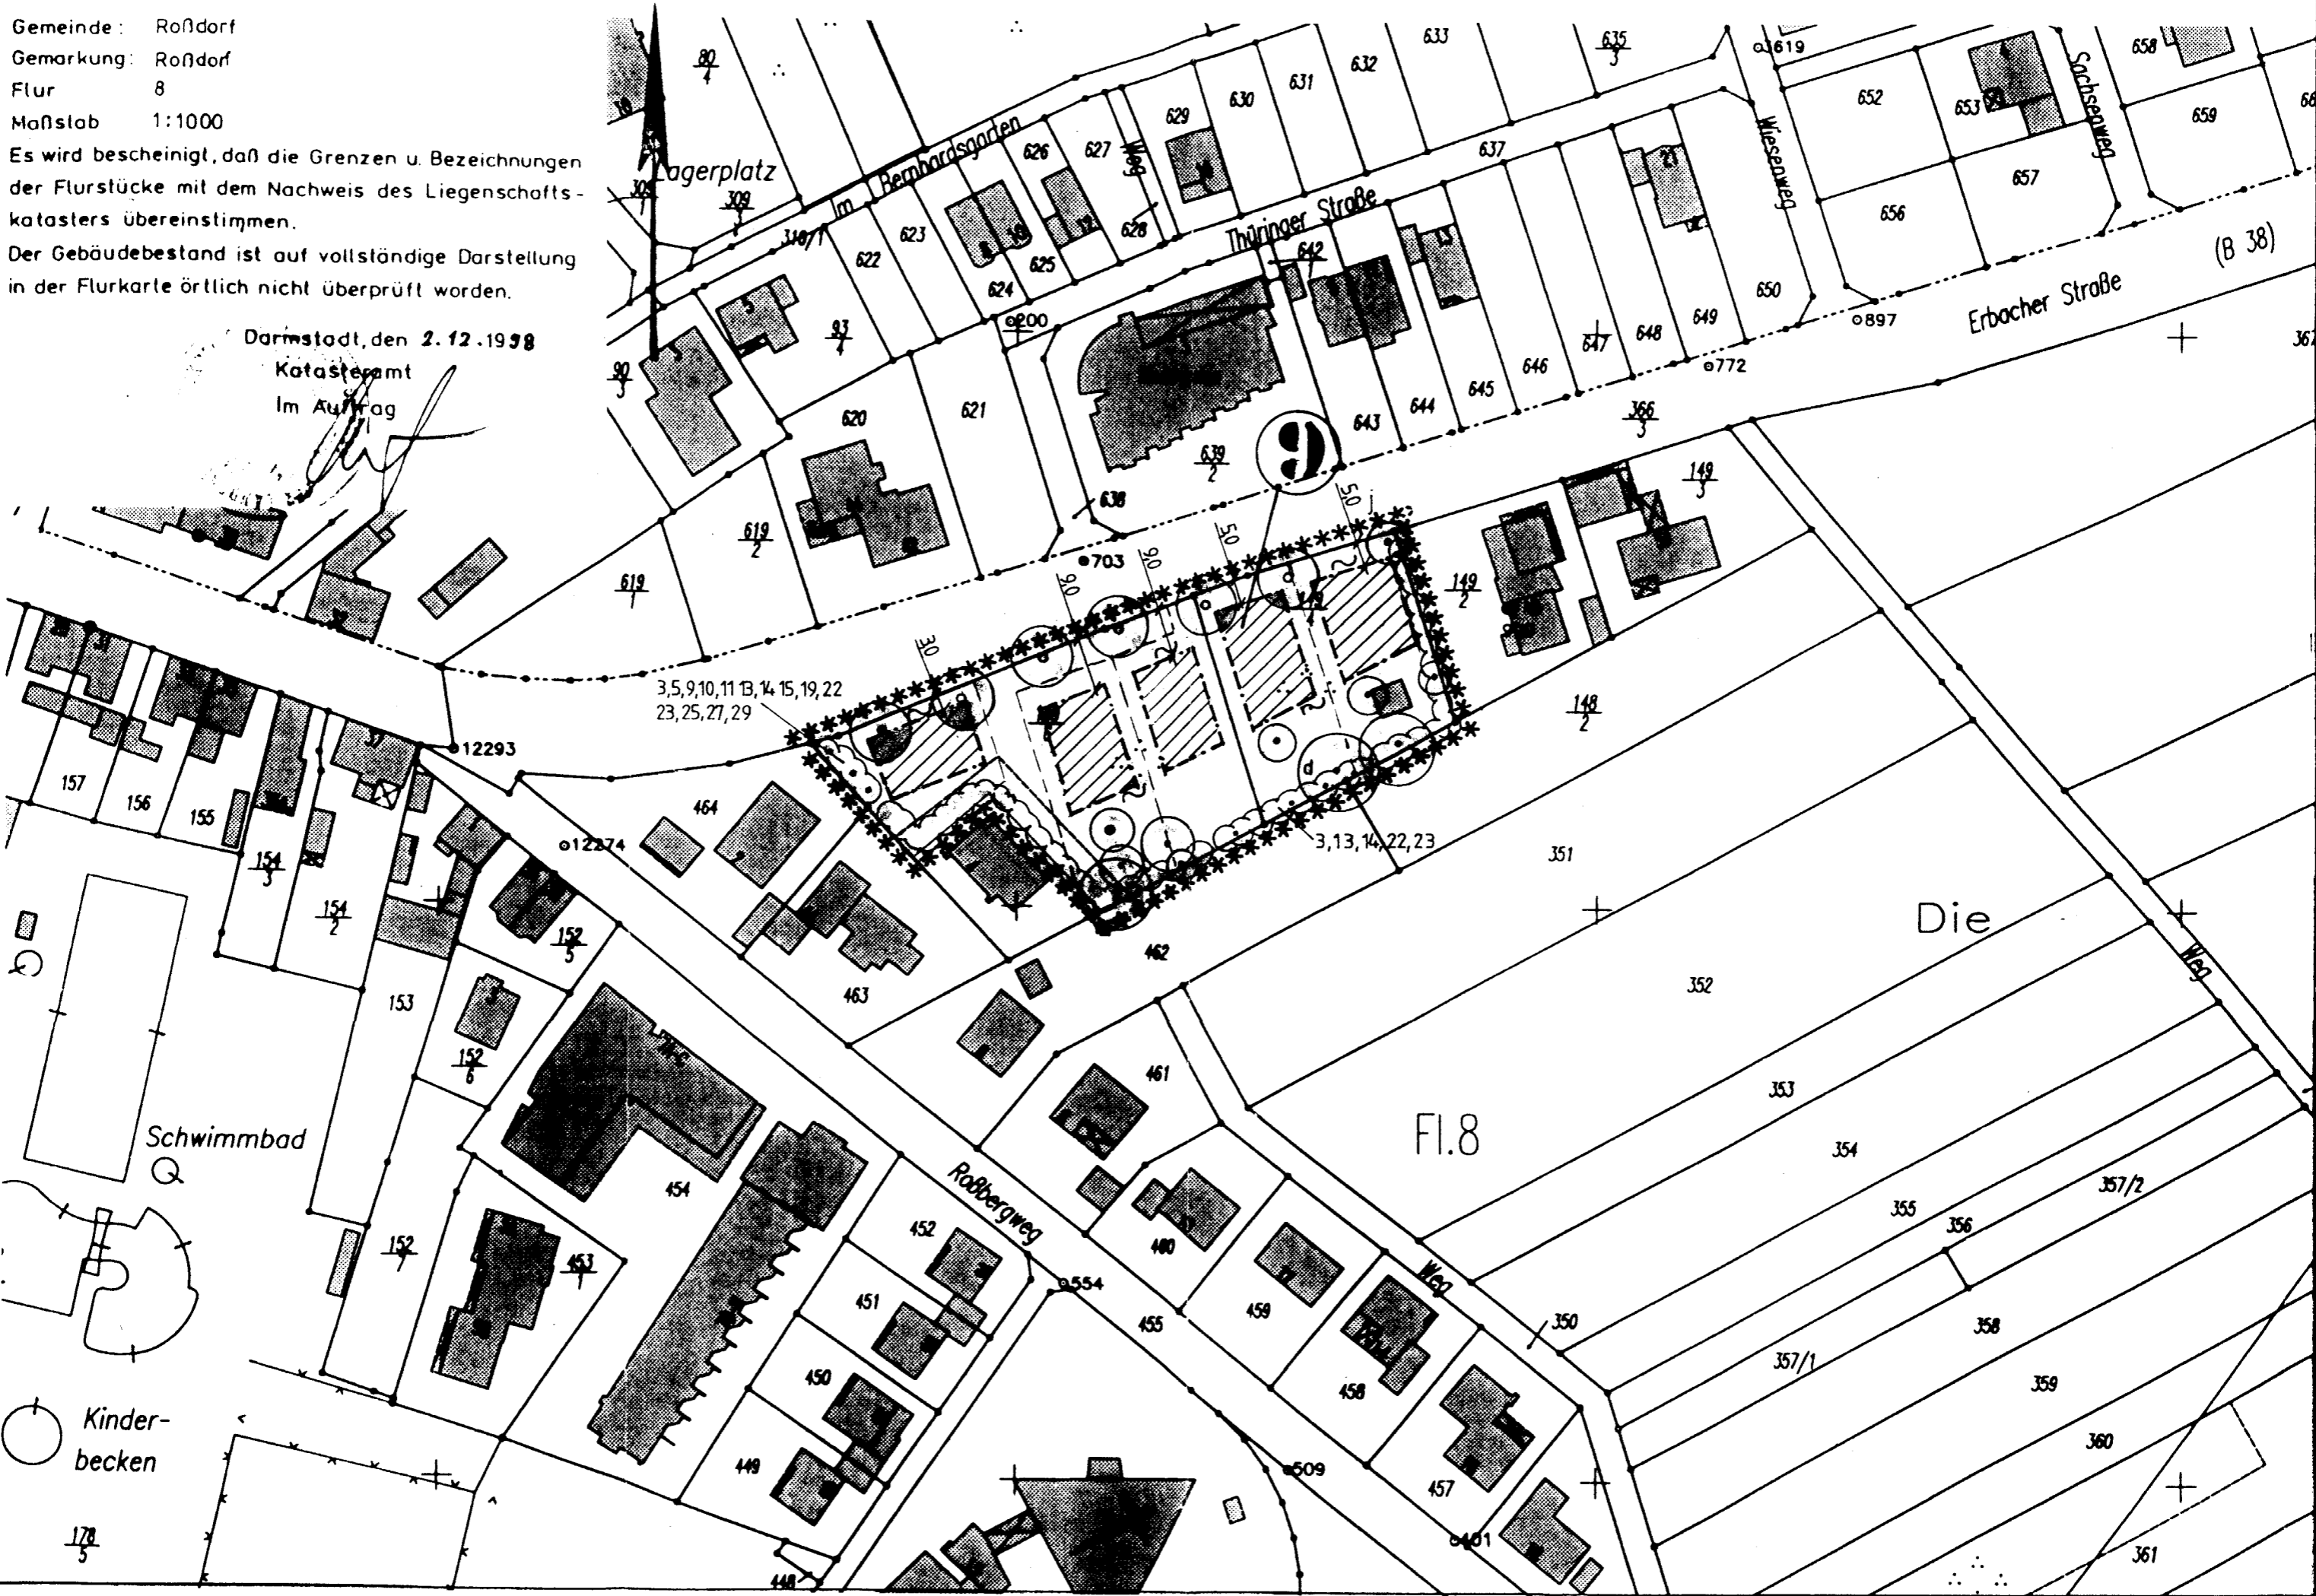

Gemeinde: Roßdorf
Gemarkung: Roßdorf
Flur: 8
Maßstab: 1:1000

Es wird bescheinigt, daß die Grenzen u. Bezeichnungen der Flurstücke mit dem Nachweis des Liegenschaftskatasters übereinstimmen.
Der Gebäudebestand ist auf vollständige Darstellung in der Flurkarte örtlich nicht überprüft worden.

Darmstadt, den 2. 12. 1998

Katasteramt
Im Auftrag

3, 5, 9, 10, 11 B, 14, 15, 19, 22
23, 25, 27, 29

3, 13, 14, 22, 23

(B 38)

Fl. 8

178
5